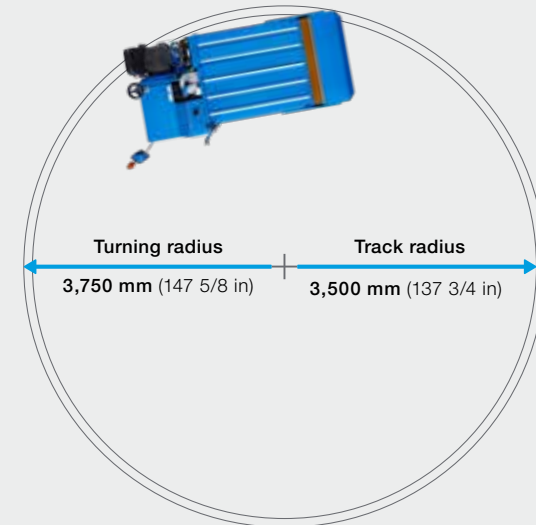

DIMENSIONS